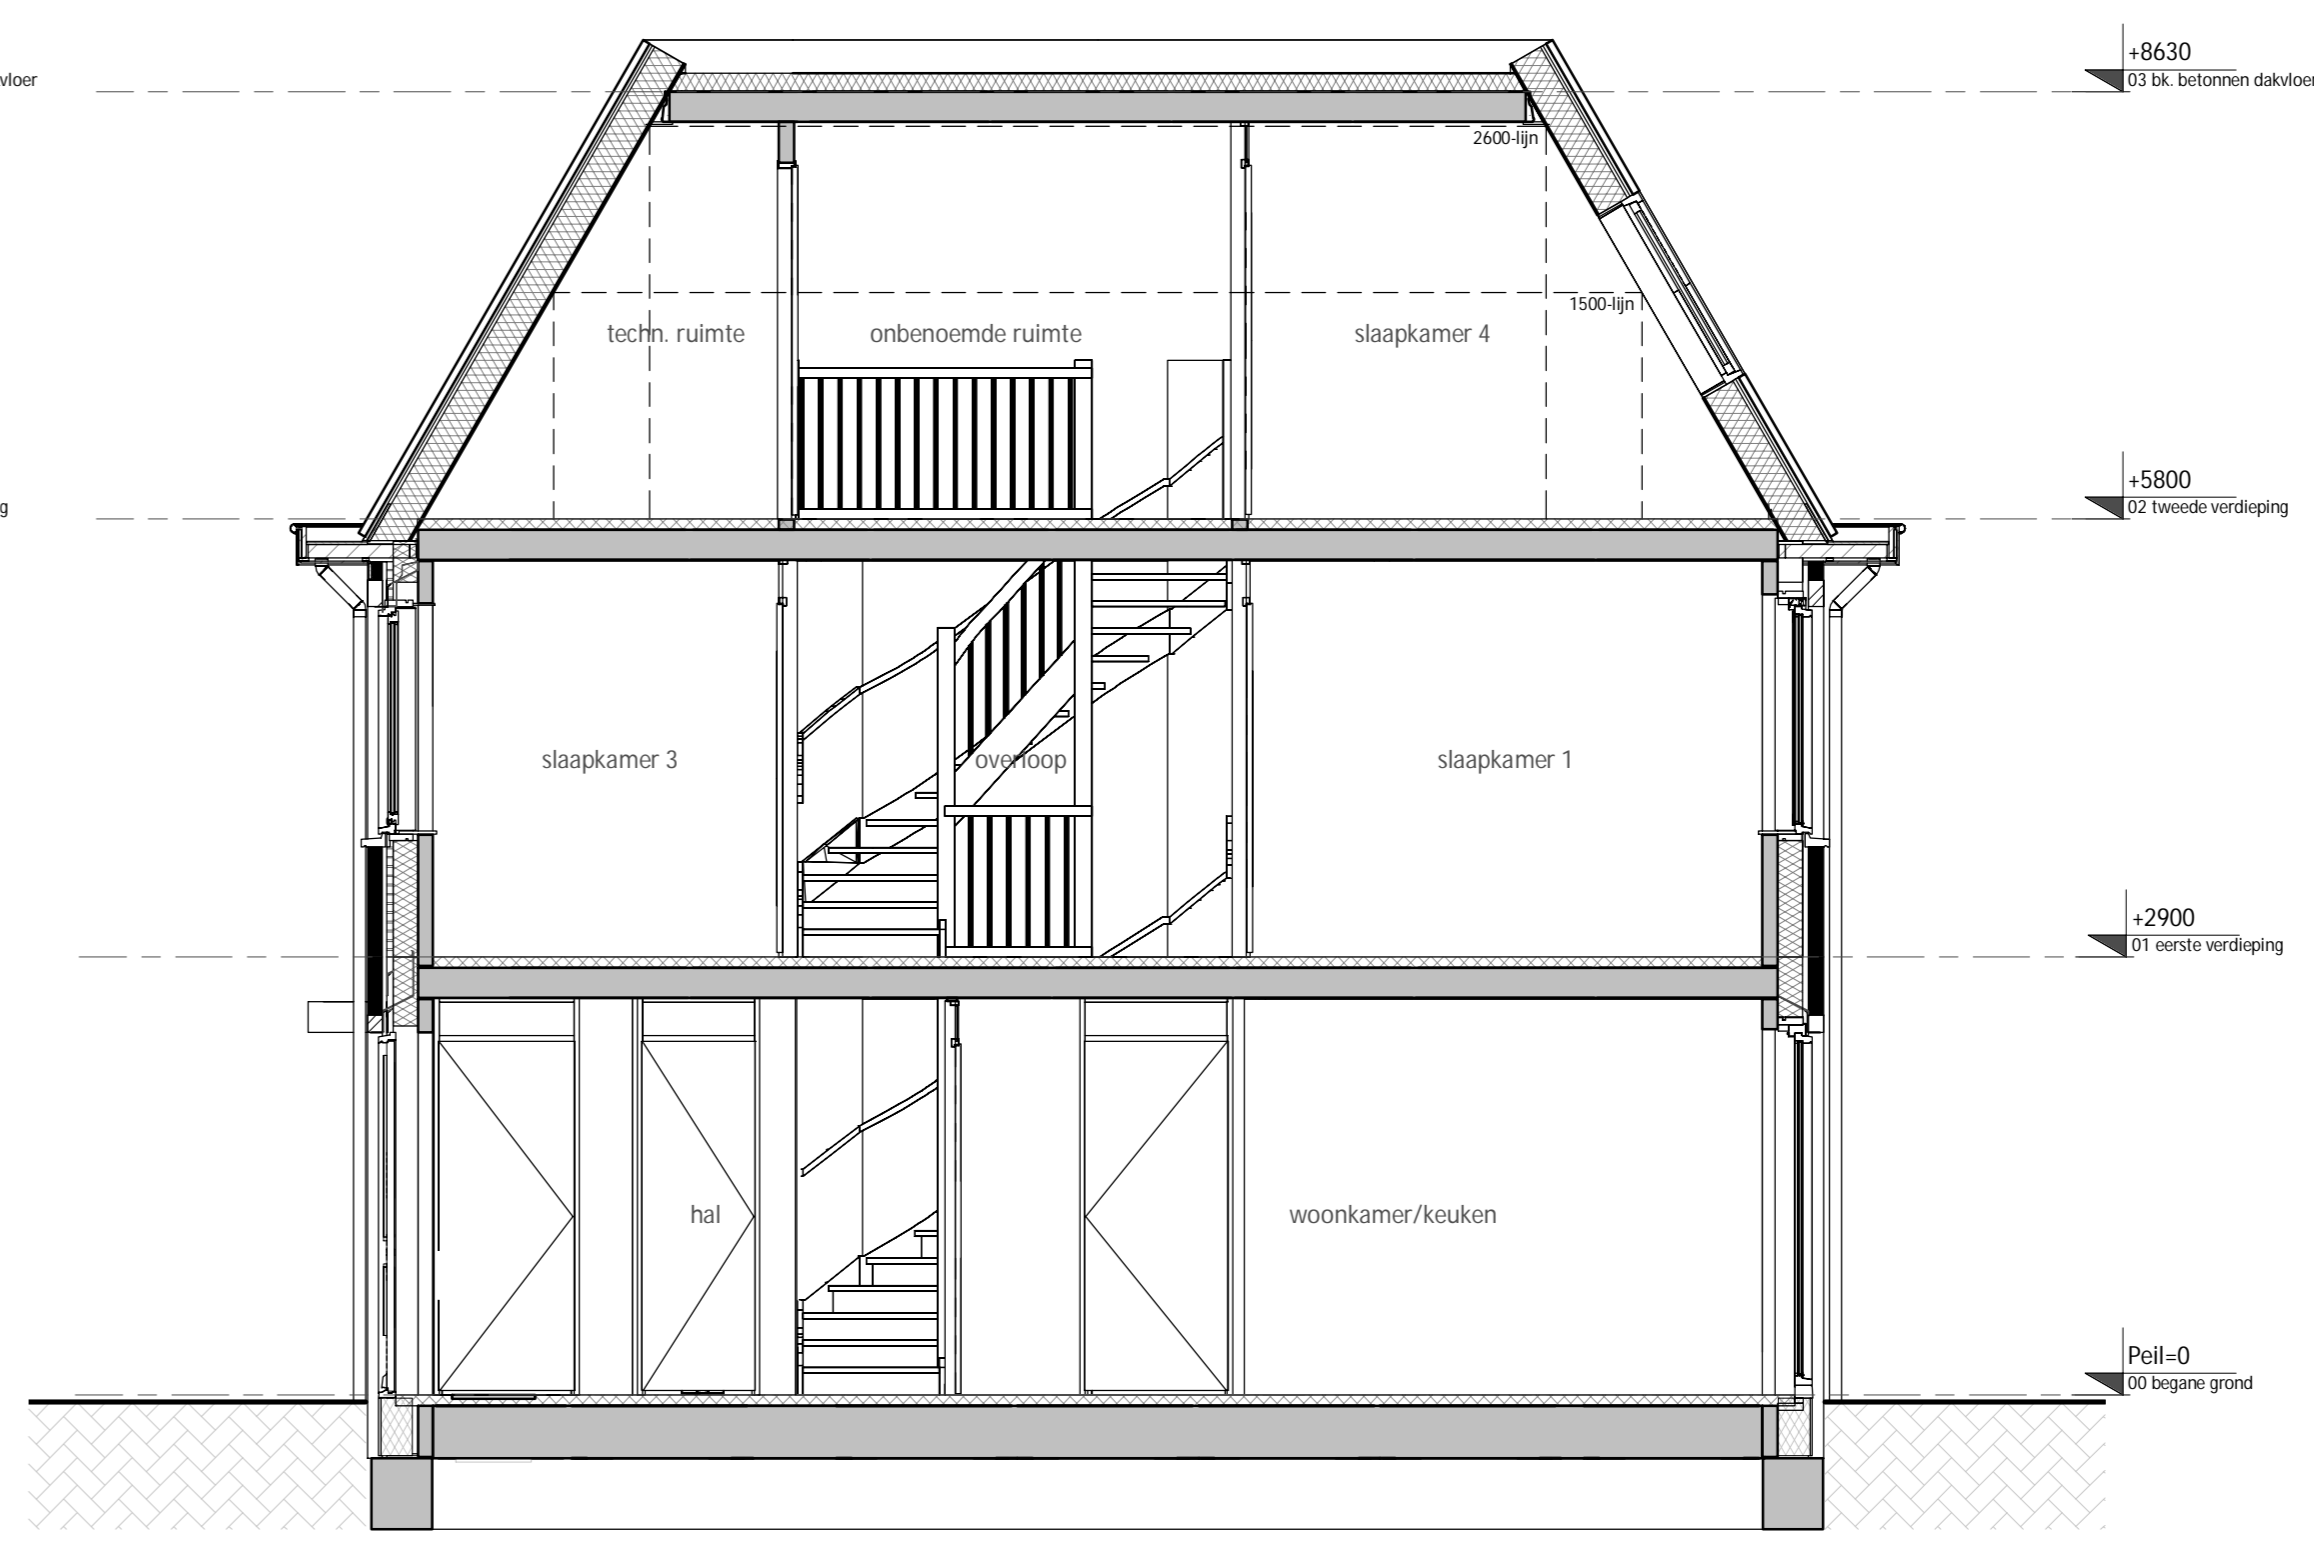

RENVOOI ELECTRA

-  enkelpolige schakelaar
-  serieschakelaar
-  rookschakelaar
-  gecombineerde enkelpolige schakelaar met wandcontactdoors onder 2 voudig afschraam
-  dubbele wandcontactdoors met randstade
-  dubbele wandcontactdoors met randstade, in de zogenaamde vlakke compact uitvoering
-  bedraad aansluitpunt t.b.v. TV (optioneel)
-  bedraad aansluitpunt t.b.v. KPN (optioneel)
-  bedraad aansluitpunt t.b.v. DATA (optioneel)
-  los aansluitpunt
-  bedraad aansluitpunt
-  centraal aardpunt in de badkamer / aarding voorziening mv/cv
-  beeldruiker
-  schel
-  groepeerkast
-  rookmelder
-  lichtaansluitpunt, wand
-  lichtaansluitpunt, plafond
-  verlichtingsarmatuur, conform technische omschrijving

Rechter zijgevel Bouwnummer 207

Linker zijgevel Bouwnummer 201

**Van Omme & De Groot**  
 Projectontwikkelaars en Bouwers | Rotterdam

**Mooi wonen in Boskoop.**  
 Torenpad-Oost te Boskoop  
 Rijwoning Fase 2a  
 Gevels en doorsnede  
 Bouwnummers 201 t/m 207