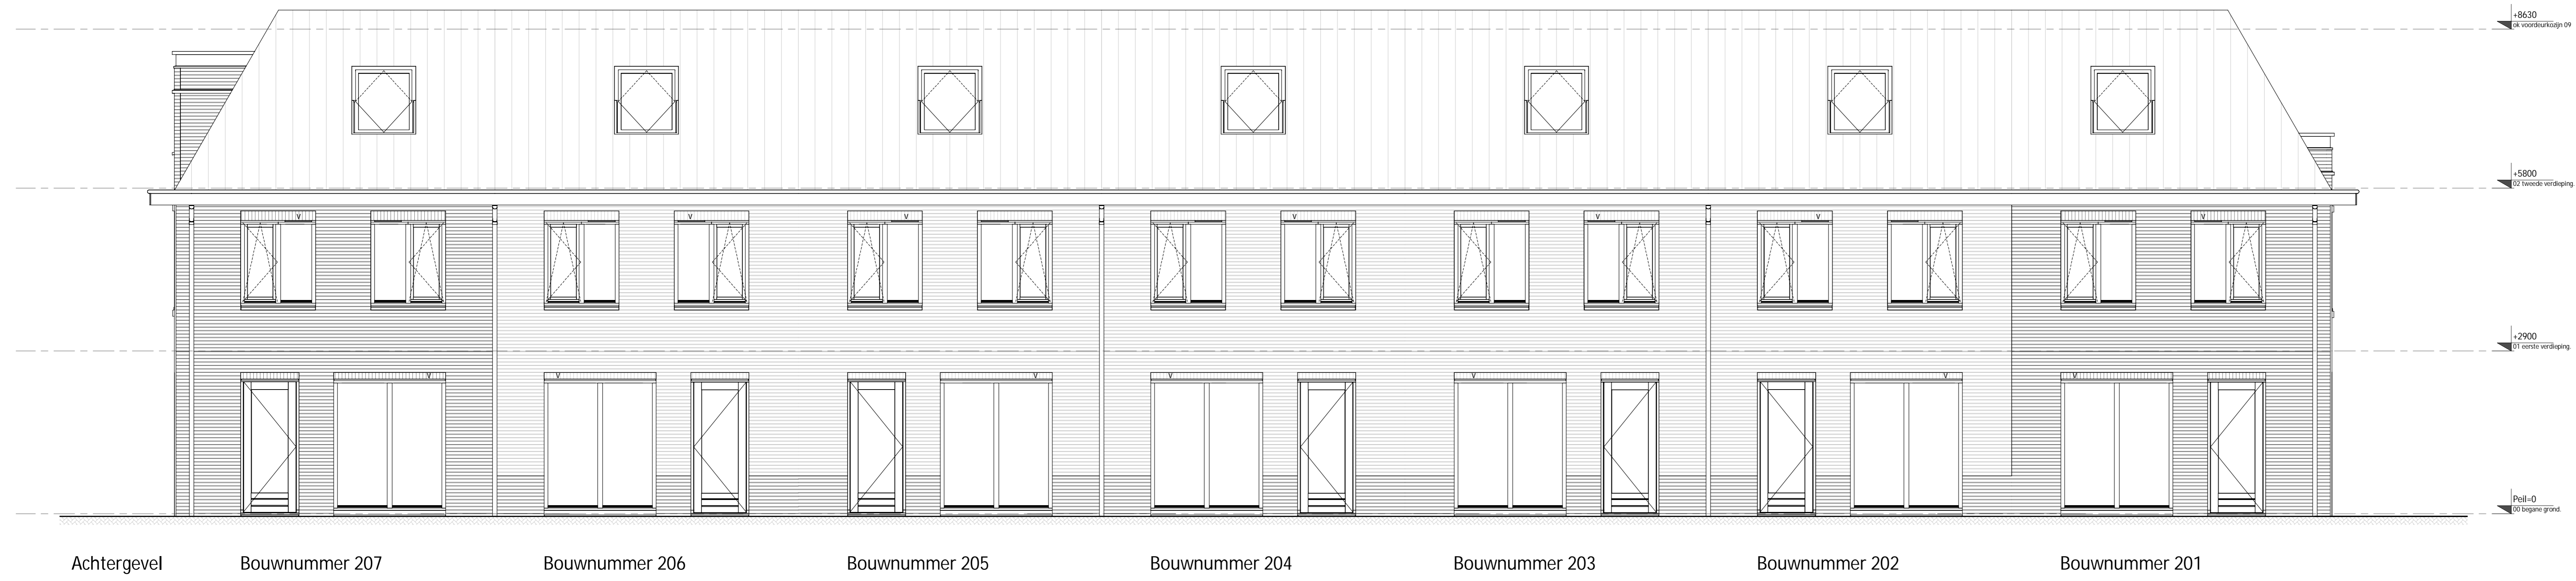

Voorgevel Bouwnummer 201 Bouwnummer 202 Bouwnummer 203 Bouwnummer 204 Bouwnummer 205 Bouwnummer 206 Bouwnummer 207

Achtergevel Bouwnummer 207 Bouwnummer 206 Bouwnummer 205 Bouwnummer 204 Bouwnummer 203 Bouwnummer 202 Bouwnummer 201

RENVOOI ELECTRA

-  enkelpolige schakelaar
-  serieschakelaar
-  rookschakelaar
-  gecombineerde enkelpolige schakelaar met wandcontactdoors onder 2 voudig afschraam
-  dubbele wandcontactdoors met randstade
-  dubbele wandcontactdoors met randstade, in de zogenaamde vlakke compact uitvoering
-  bedraad aansluitpunt t.b.v. TV (optioneel)
-  bedraad aansluitpunt t.b.v. KPN (optioneel)
-  bedraad aansluitpunt t.b.v. DATA (optioneel)
-  los aansluitpunt
-  bedraad aansluitpunt
-  centraal aardpunt in de badkamer / aarding voorziening mv/cv
-  beeldruiker
-  schel
-  groepeerkast
-  rookmelder
-  lichtaansluitpunt, wand
-  lichtaansluitpunt, plafond
-  verlichtingsarmatuur, conform technische omschrijving

Rechter zijgevel Bouwnummer 207

Linker zijgevel Bouwnummer 201

**Van Omme & De Groot**  
 Projectontwikkelaars en Bouwers | Rotterdam

**Mooi wonen in Boskoop.**  
 Torenpad-Oost te Boskoop  
 Rijwoning Fase 2a  
 Gevels en doorsnede  
 Bouwnummers 201 t/m 207